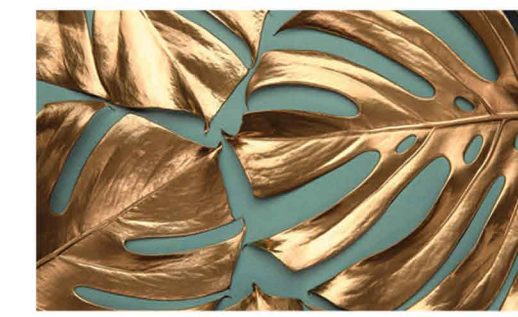

S0010 Şeffaf Parlak Vernik
Glossy Varnish

S6020 Floresan Sprey Yeşil
Fluorescent Green

M1050 Metalik Altın
Metallic Gold

M7000 Oto Jant Boyası
Rim Aluminium

M9050 Metalik Siyah
Metallic Black

M5050 Metalik Mavi
Metallic Blue

R9000 Parlak Beyaz
Glossy White

R1015 Krem
Cream / RAL1015

R3015 Uçuk Pembe
Light Pink / RAL3015

R5017 Boncuk Mavi
Blue Beads / RAL5017

R6016 Yeşil
Green / RAL6016

R7040 Pencere Gri
Window Grey / RAL7040

S0510 Şeffaf Mat Vernik
Matt Varnish

S1020 Floresan Sprey Sarı
Fluorescent Yellow

M2000 Bronz Yaldız
Bronze

M9006 Metalik Gümüş
Metallic Silver

M6050 Metalik Yeşil
Metallic Green

R9500 Mat Beyaz
Mat White

R1023 Krom Sarı
Chrome Yellow / RAL1023